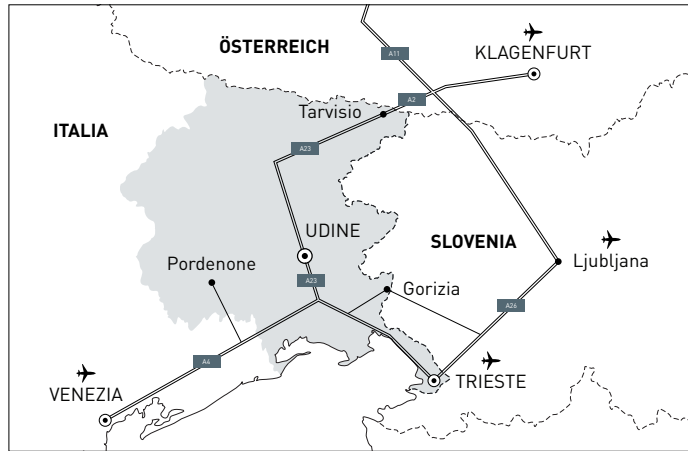

PIANTA DI AVVICINAMENTO

Trieste (Ronchi de Legionari) km. 49
Ljubljana Km. 158
autostrada A26 > ITALIA
autostrada A4 > Venezia
autostrada A23 > Udine-Tarvisio

Venezia (Marco Polo) km. 110
autostrada A4 > Trieste
autostrada A23 > Udine-Tarvisio

Klagenfurt km. 165
autostrada A2 > ITALIA
autostrada A23 > Udine

A23 Udine sud > direzione MANZANO / BUTTRIO / Z.I.U. / Z.A.U.
> uscita Z.I.U. / Z.A.U. direzione Cargnacco
> imboccare Via Commerciale > svoltare in Via Buttrio