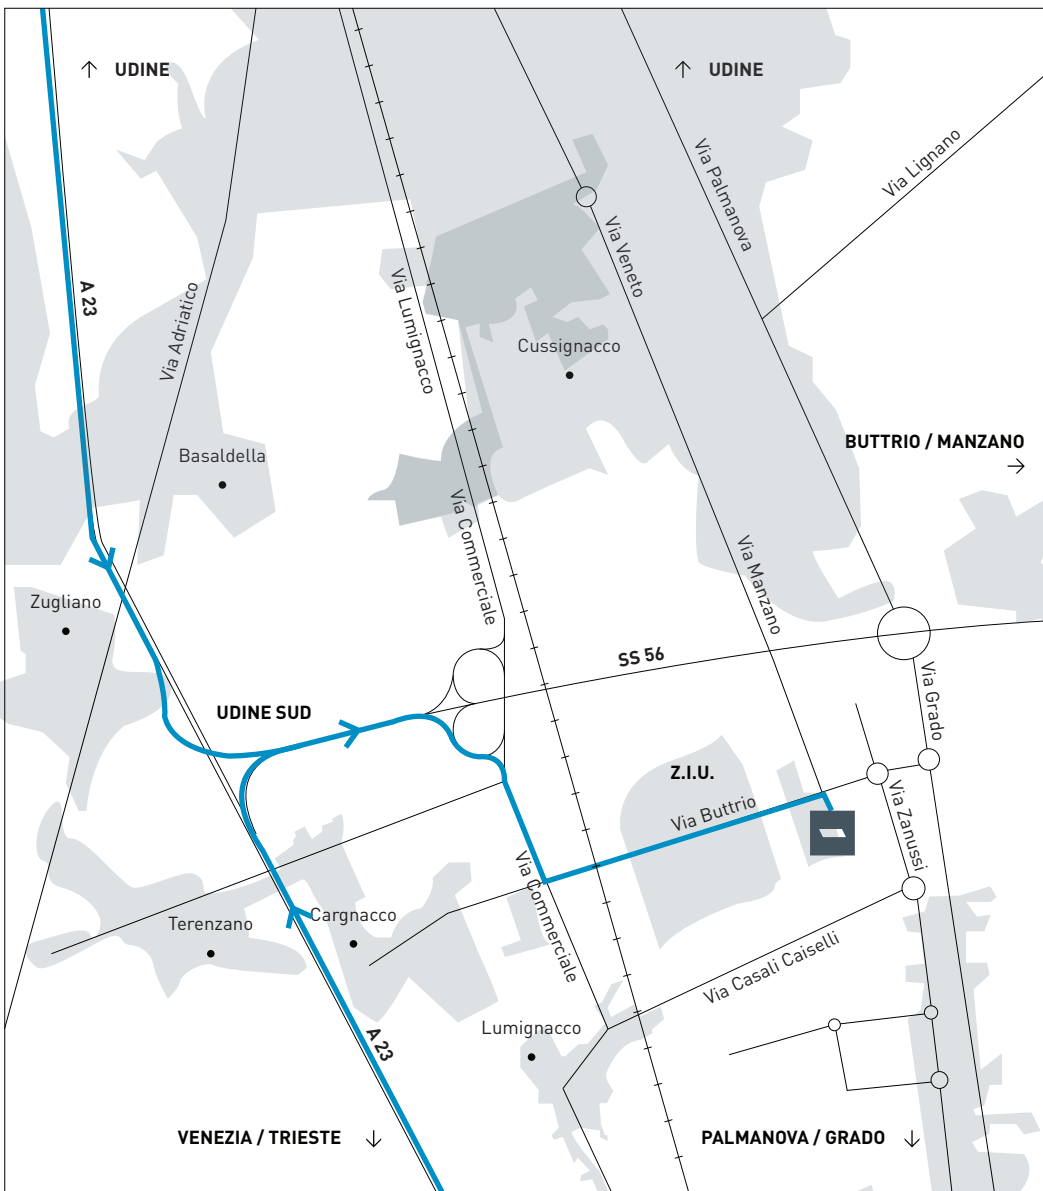

PIANTA DI AVVICINAMENTO

Trieste (Ronchi de Legionari) km. 49
Ljubljana Km. 158
autostrada A26 > ITALIA
autostrada A4 > Venezia
autostrada A23 > Udine-Tarvisio

Venezia (Marco Polo) km. 110
autostrada A4 > Trieste
autostrada A23 > Udine-Tarvisio

Klagenfurt km. 165
autostrada A2 > ITALIA
autostrada A23 > Udine

A23 Udine sud > direzione MANZANO / BUTTRIO / Z.I.U. / Z.A.U.
> uscita Z.I.U. / Z.A.U. direzione Cargnacco
> imboccare Via Commerciale > svoltare in Via Buttrio